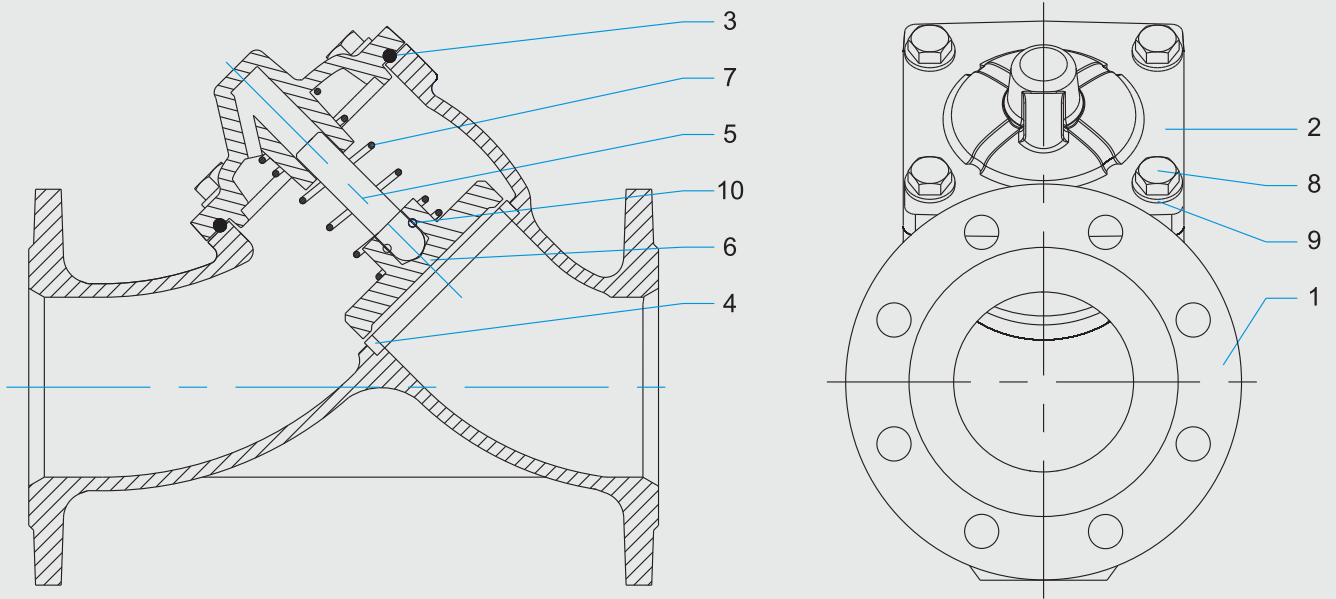

Part List

لیست قطعات

Part No. شماره قطعه	Part Name نام قطعه	Material / Standard جنس / استاندارد	Spare Parts قطعات یدکی
1	Body بدنه	Ductile Cast Iron DIN 1693 (GGG40)	
2	Bonnet درپوش		
3	Bonnet Seal ring آرینگ درپوش	Silicon or Viton	●
4	Body Seat Ring رینگ آبندی بدنه	Stainless Steel DIN 17440 (X20Cr13)	
5	Stem محور		●
6	Disc سوپاپ		●
7	Spring فنر		●
8	Bonnet Screw پیچ درپوش	DIN 933 (Galvanized Steel)	
9	Bonnet Screw Washer واشر پیچ درپوش	DIN 125 – A (Galvanized Steel)	
10	Bonnet Screw Nut مهره پیچ درپوش	DIN 934 (Galvanized Steel)