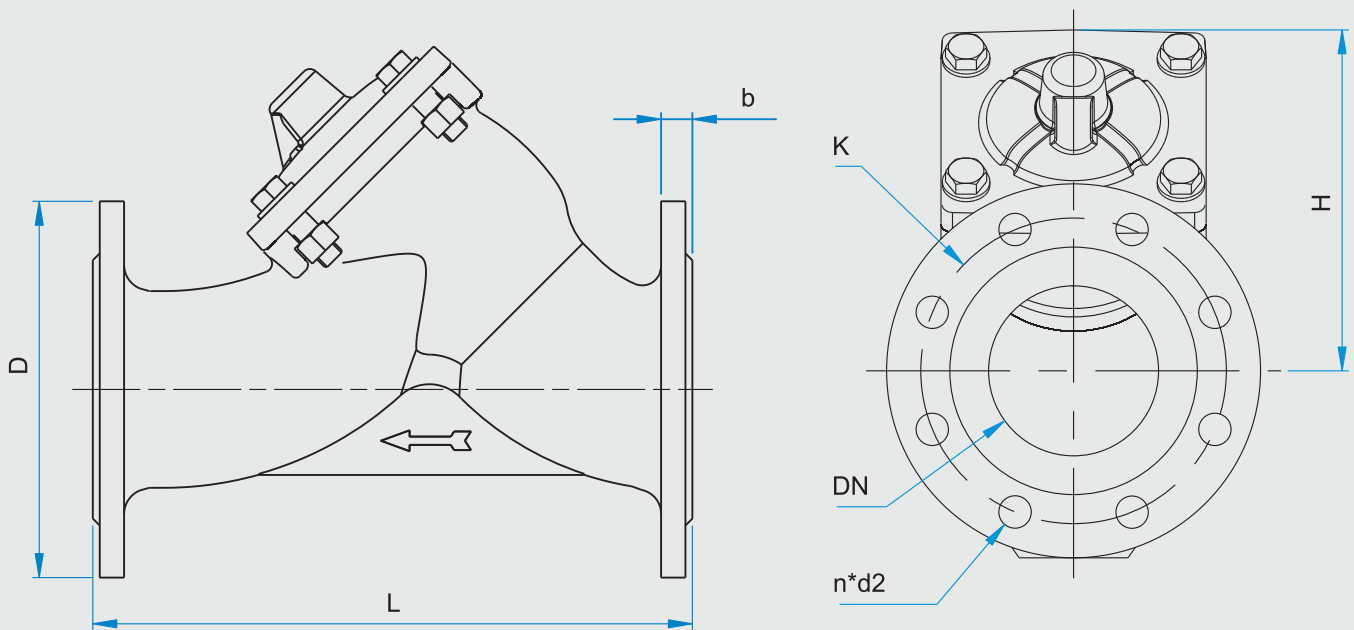

Alternatives:

- ✓ Elastometric materials of NBR and Viton for higher temperatures

Dimensions

ابعاد

DN mm	PN bar	L* mm	H mm	b** mm	D** mm	K** mm	n**	d2** mm	Weight Kg
50	10/16	230	140	19	165	125	4	19	13
65	10/16	290	150	19	185	145	4	19	15.5
80	10/16	310	175	19	200	160	8	19	19
100	10/16	350	200	19	220	180	8	19	22
125	10/16	400	260	19	250	210	8	19	37
150	10/16	480	320	19	285	240	8	23	57
200	10	600	390	20	340	295	8	23	85
200	16	600	390	20	340	295	12	23	85